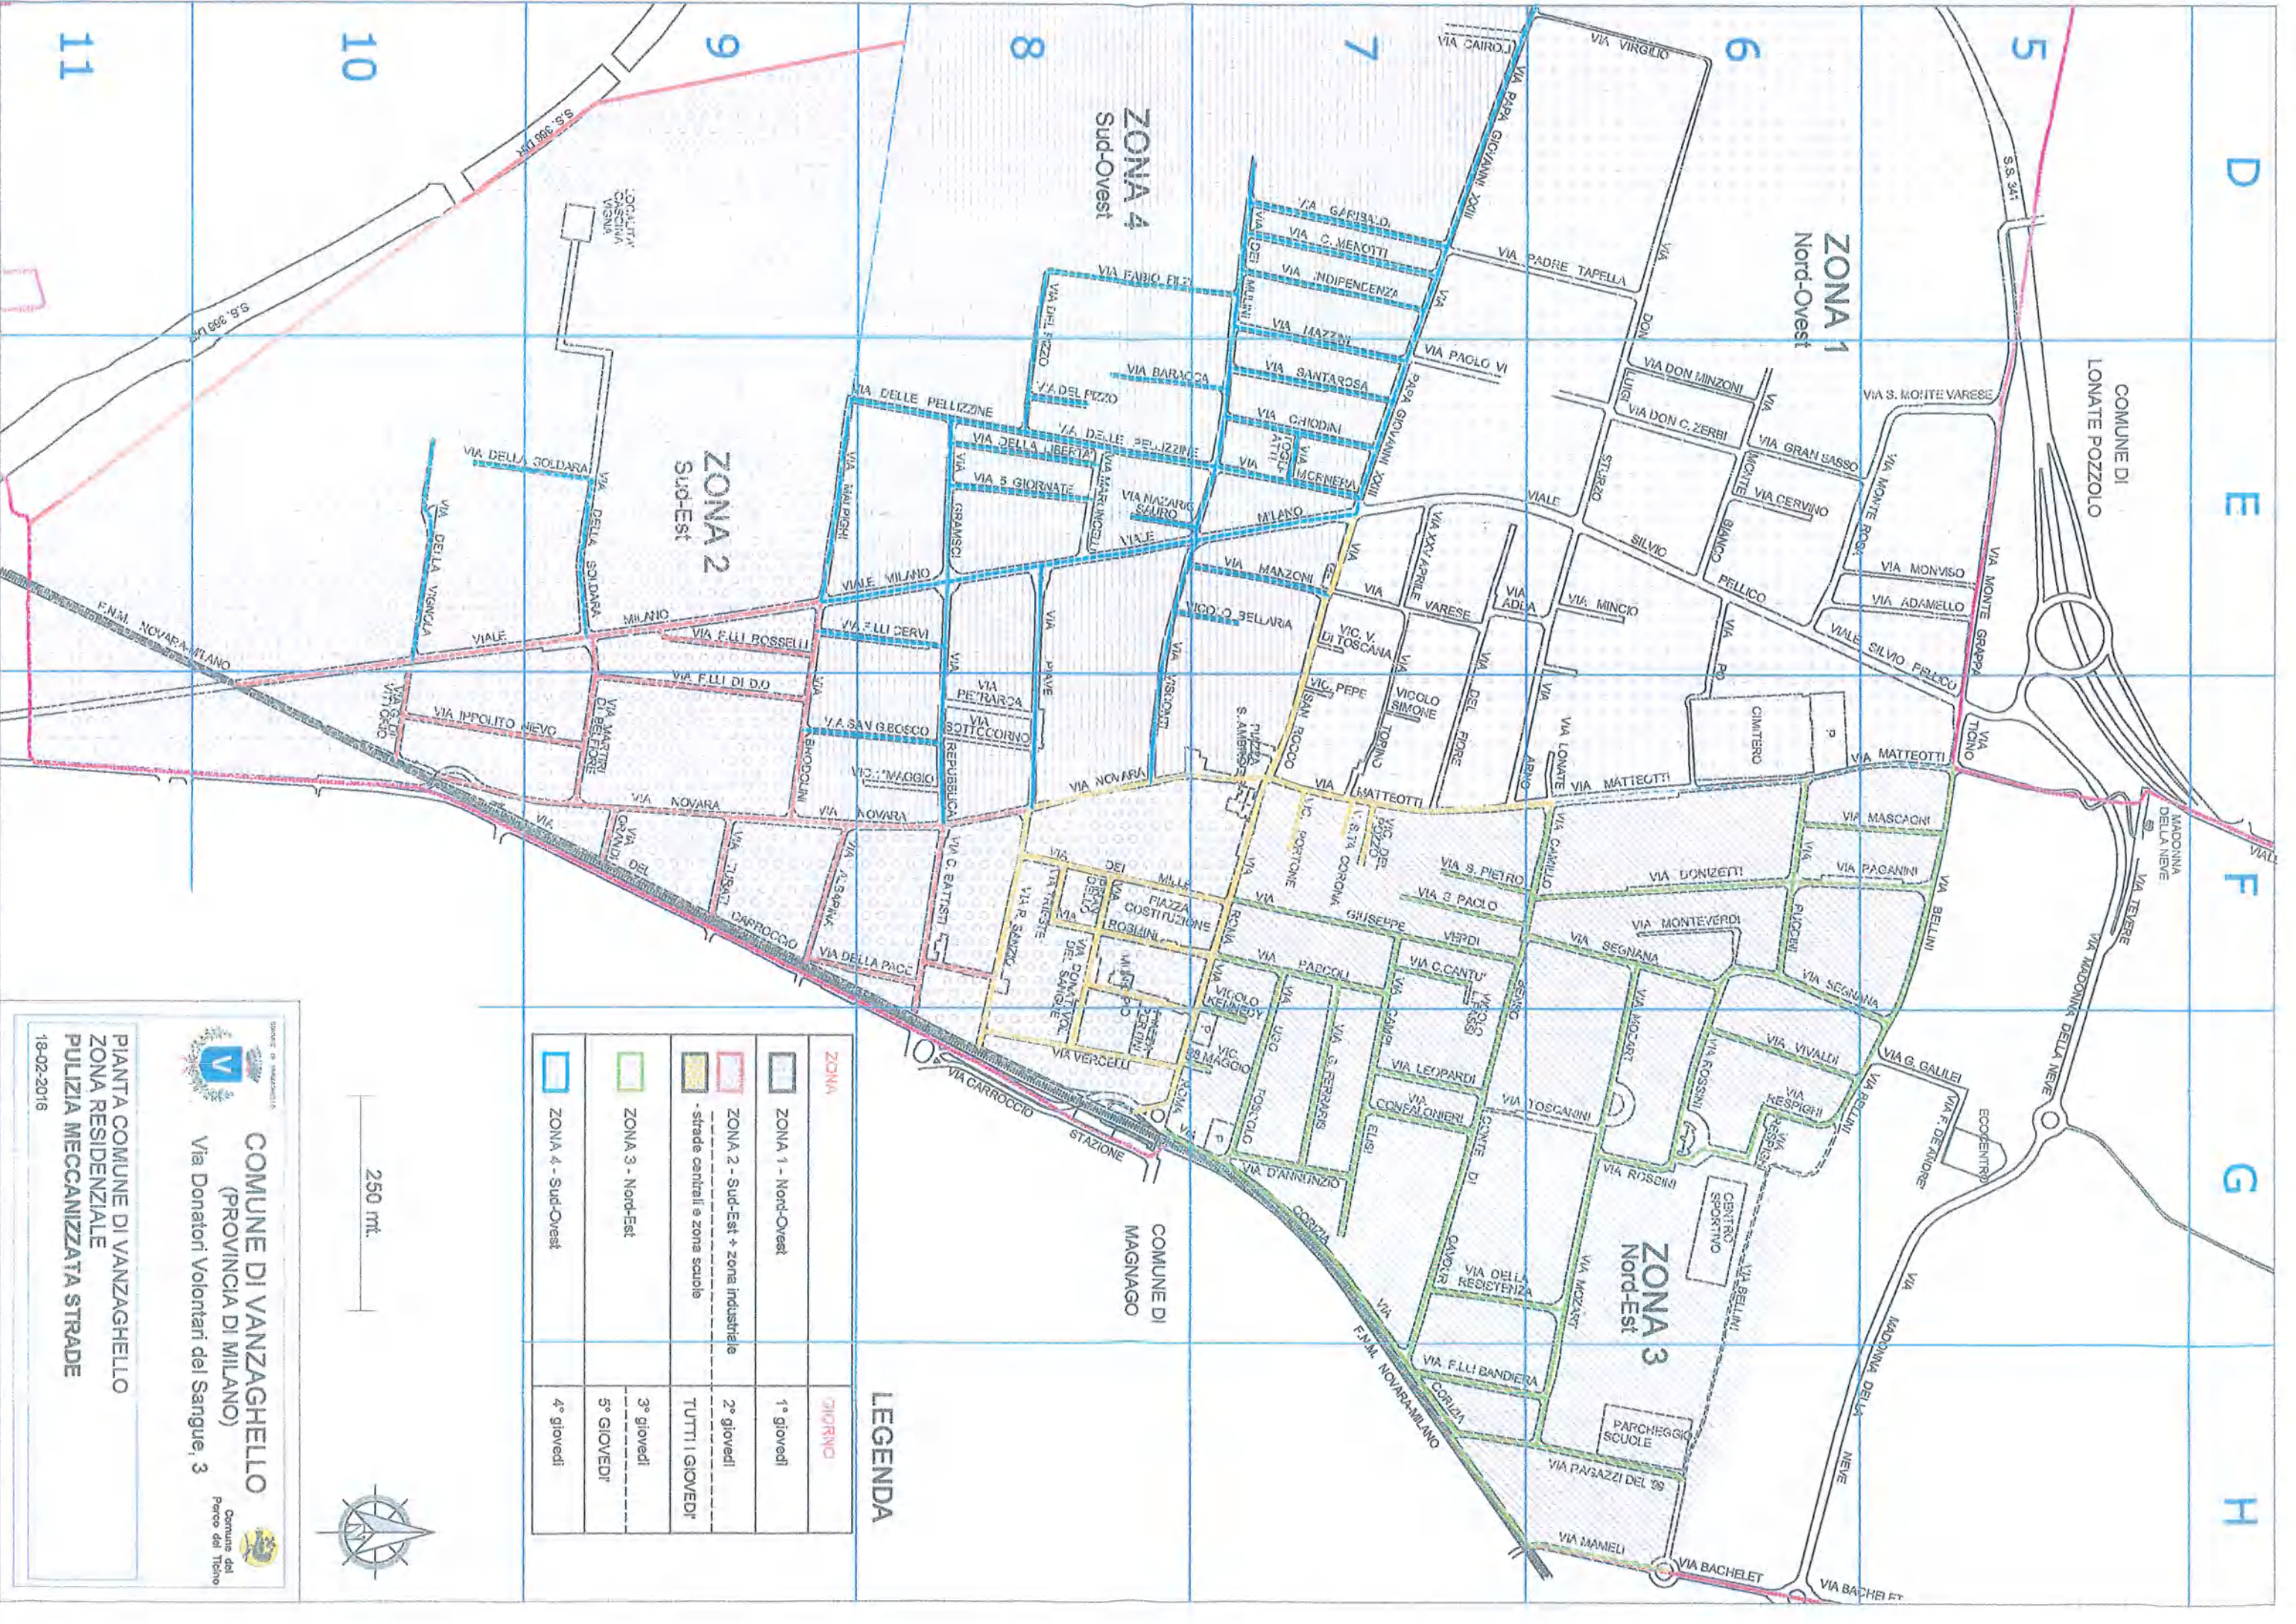

COMUNE DI VANZAGHELLO
 (PROVINCIA DI MILANO)
 Via Donatori Volontari del Sangue, 3

PIANTA COMUNE DI VANZAGHELLO
ZONA INDUSTRIALE
SCHEMA PULIZIA MECCANIZZATA STRADE
 18-02-2016

 Comune del
 Pero del Tisino

250 mt.

LEGENDA

ZONA	GIORNO
ZONA 1 - Nord-Ovest	1° giovedì
ZONA 2 - Sud-Est + zona industriale - strade centrali e zona scuole	2° giovedì TUTTI I GIOVEDÌ
ZONA 3 - Nord-Est	3° giovedì 5° GIOVEDÌ
ZONA 4 - Sud-Ovest	4° giovedì

COMUNE DI VANZAGHELLO
 (PROVINCIA DI MILANO)
 Via Donatori Volontari del Sangue, 3

PIANTA COMUNE DI VANZAGHELLO
ZONA RESIDENZIALE
PULIZIA MECCANIZZATA STRADE
 18-02-2016

 Comune del
 Parco del Ticino