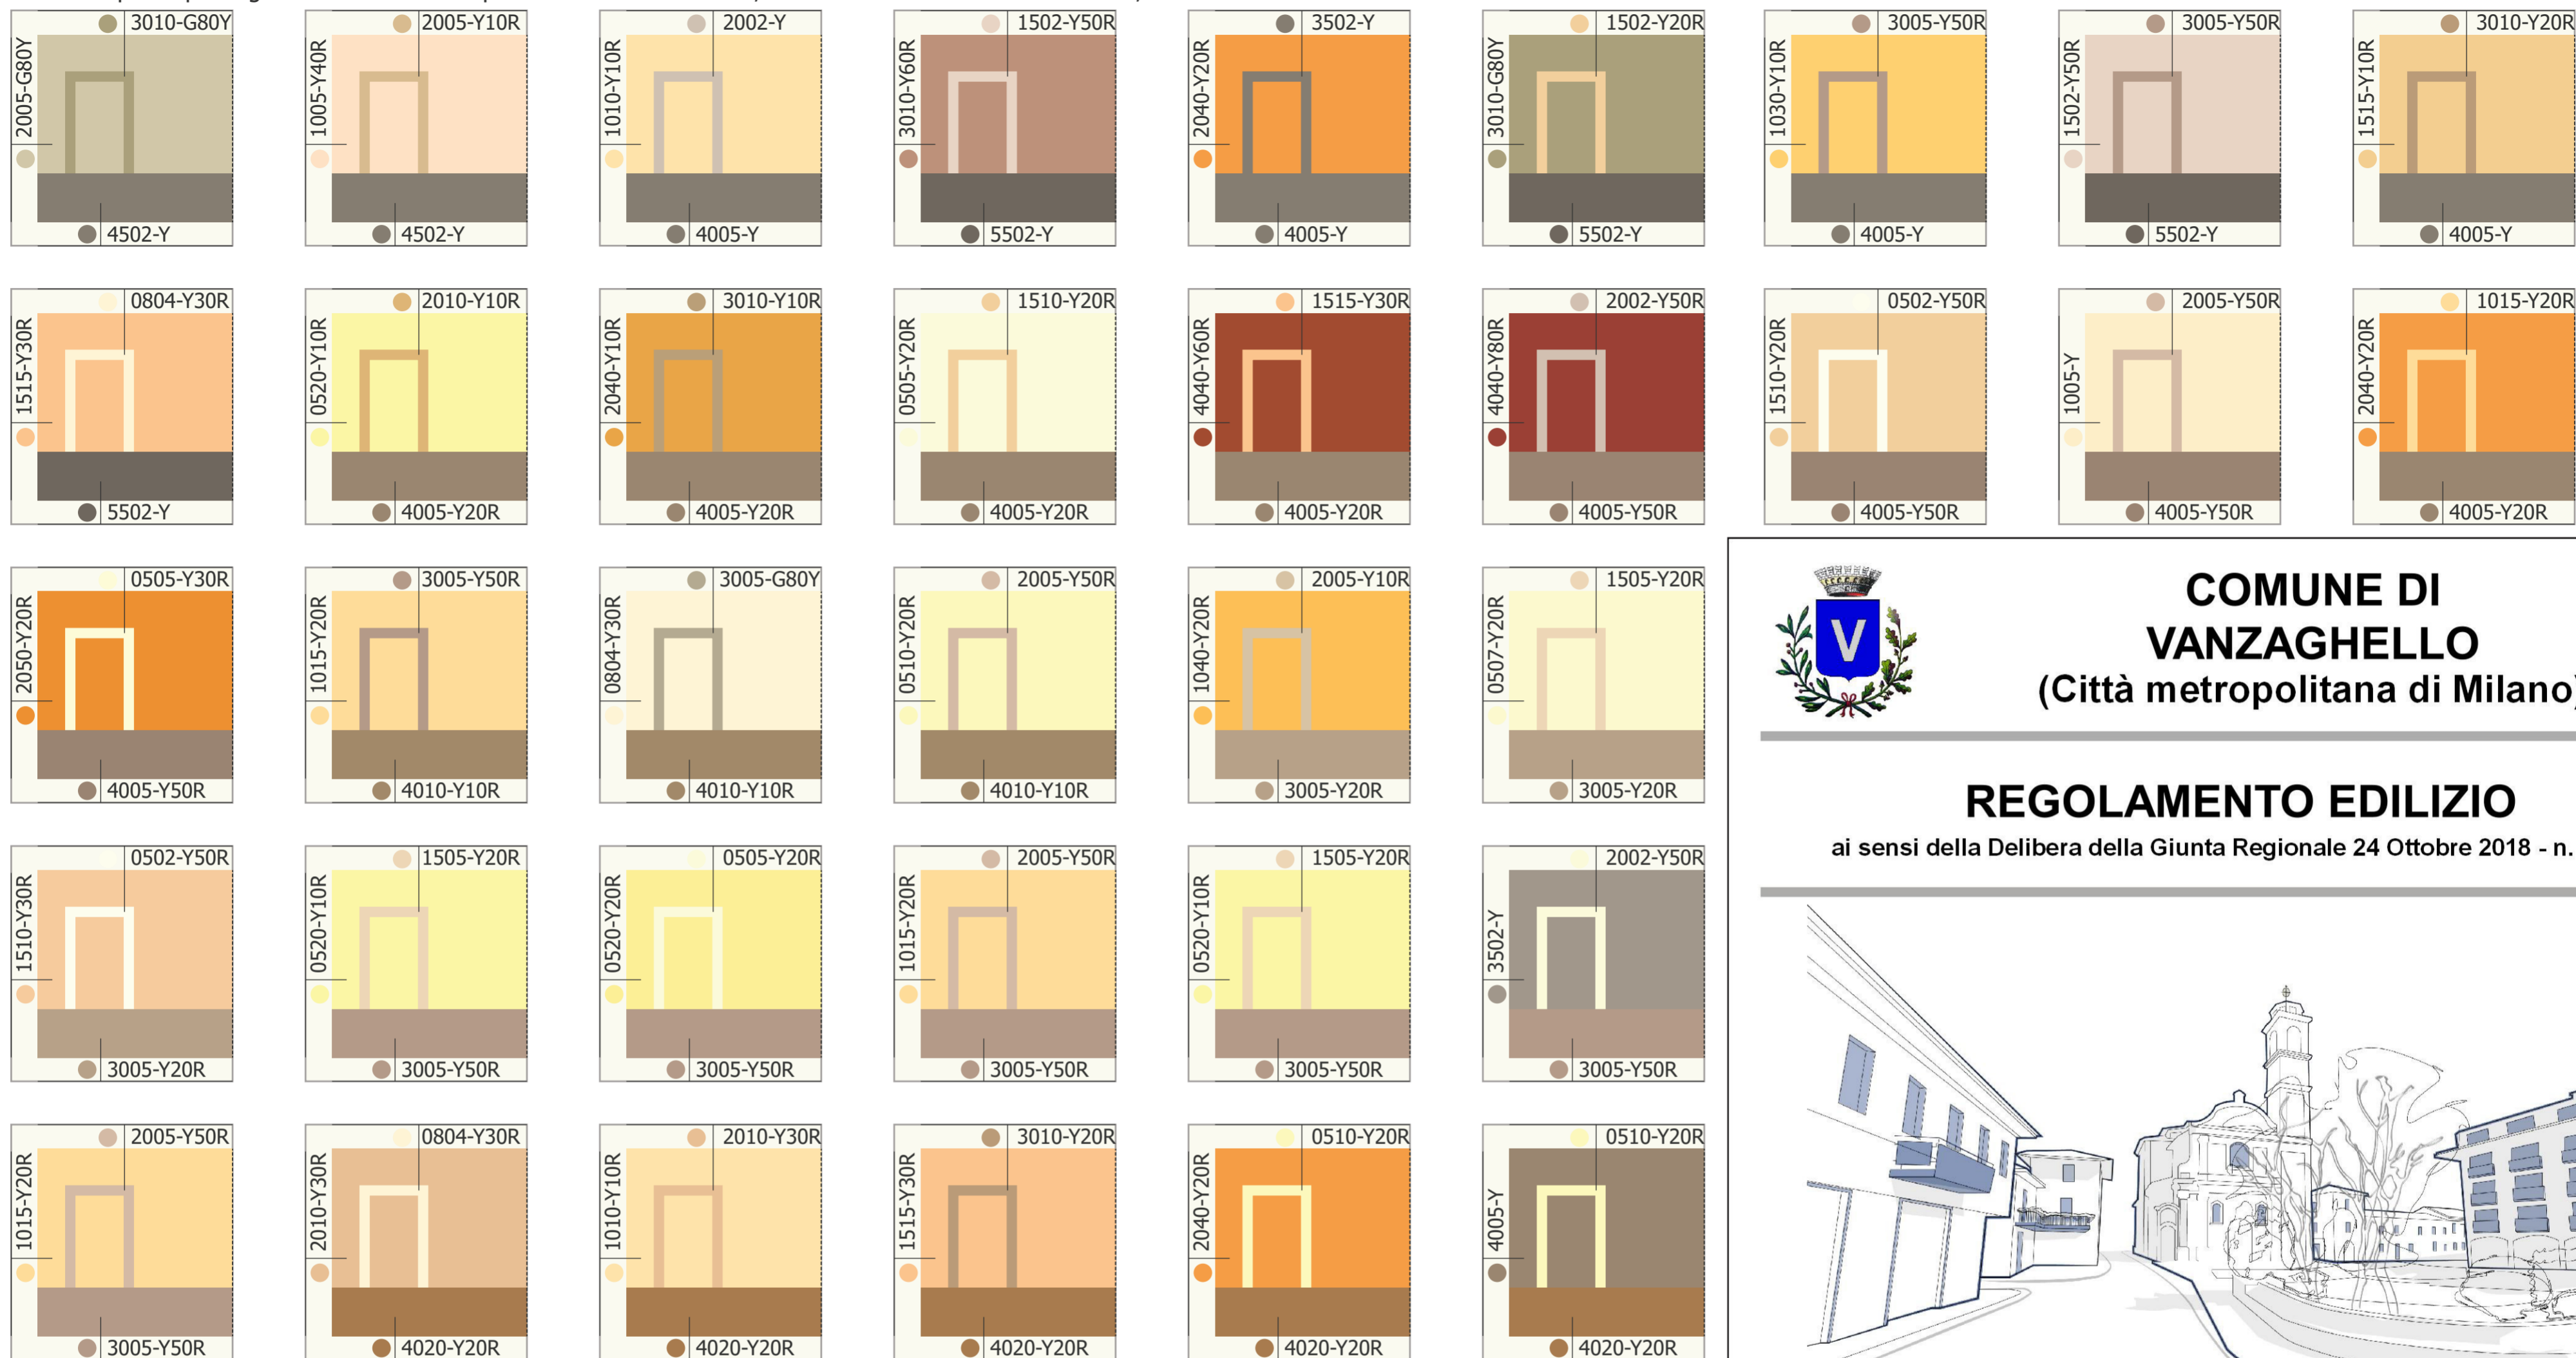

Nella prima parte gli accostamenti esemplificativi sono a tre colori, relativi ai colori dominanti di fondo, ai colori della zoccolatura alla base dell'edificio e al colore di eventuali fasce dei vani finestre.

COMUNE DI VANZAGHELLO
(Città metropolitana di Milano)

REGOLAMENTO EDILIZIO

ai sensi della Delibera della Giunta Regionale 24 Ottobre 2018 - n. XI/695

ARMONIE CROMATICHE

Gruppo di lavoro:
UrbanLab di Giovanni Sciuto
Licia Morenghi
Lorenzo Giovanzana
con: Rasera Samuele

Scala

Data

Allegato:

Marzo 2022

03

Nella seconda parte gli accostamenti esemplificativi rimandano a possibilità decorative del fronte di facciata, dove possibile, con abbinamenti di quattro colori.