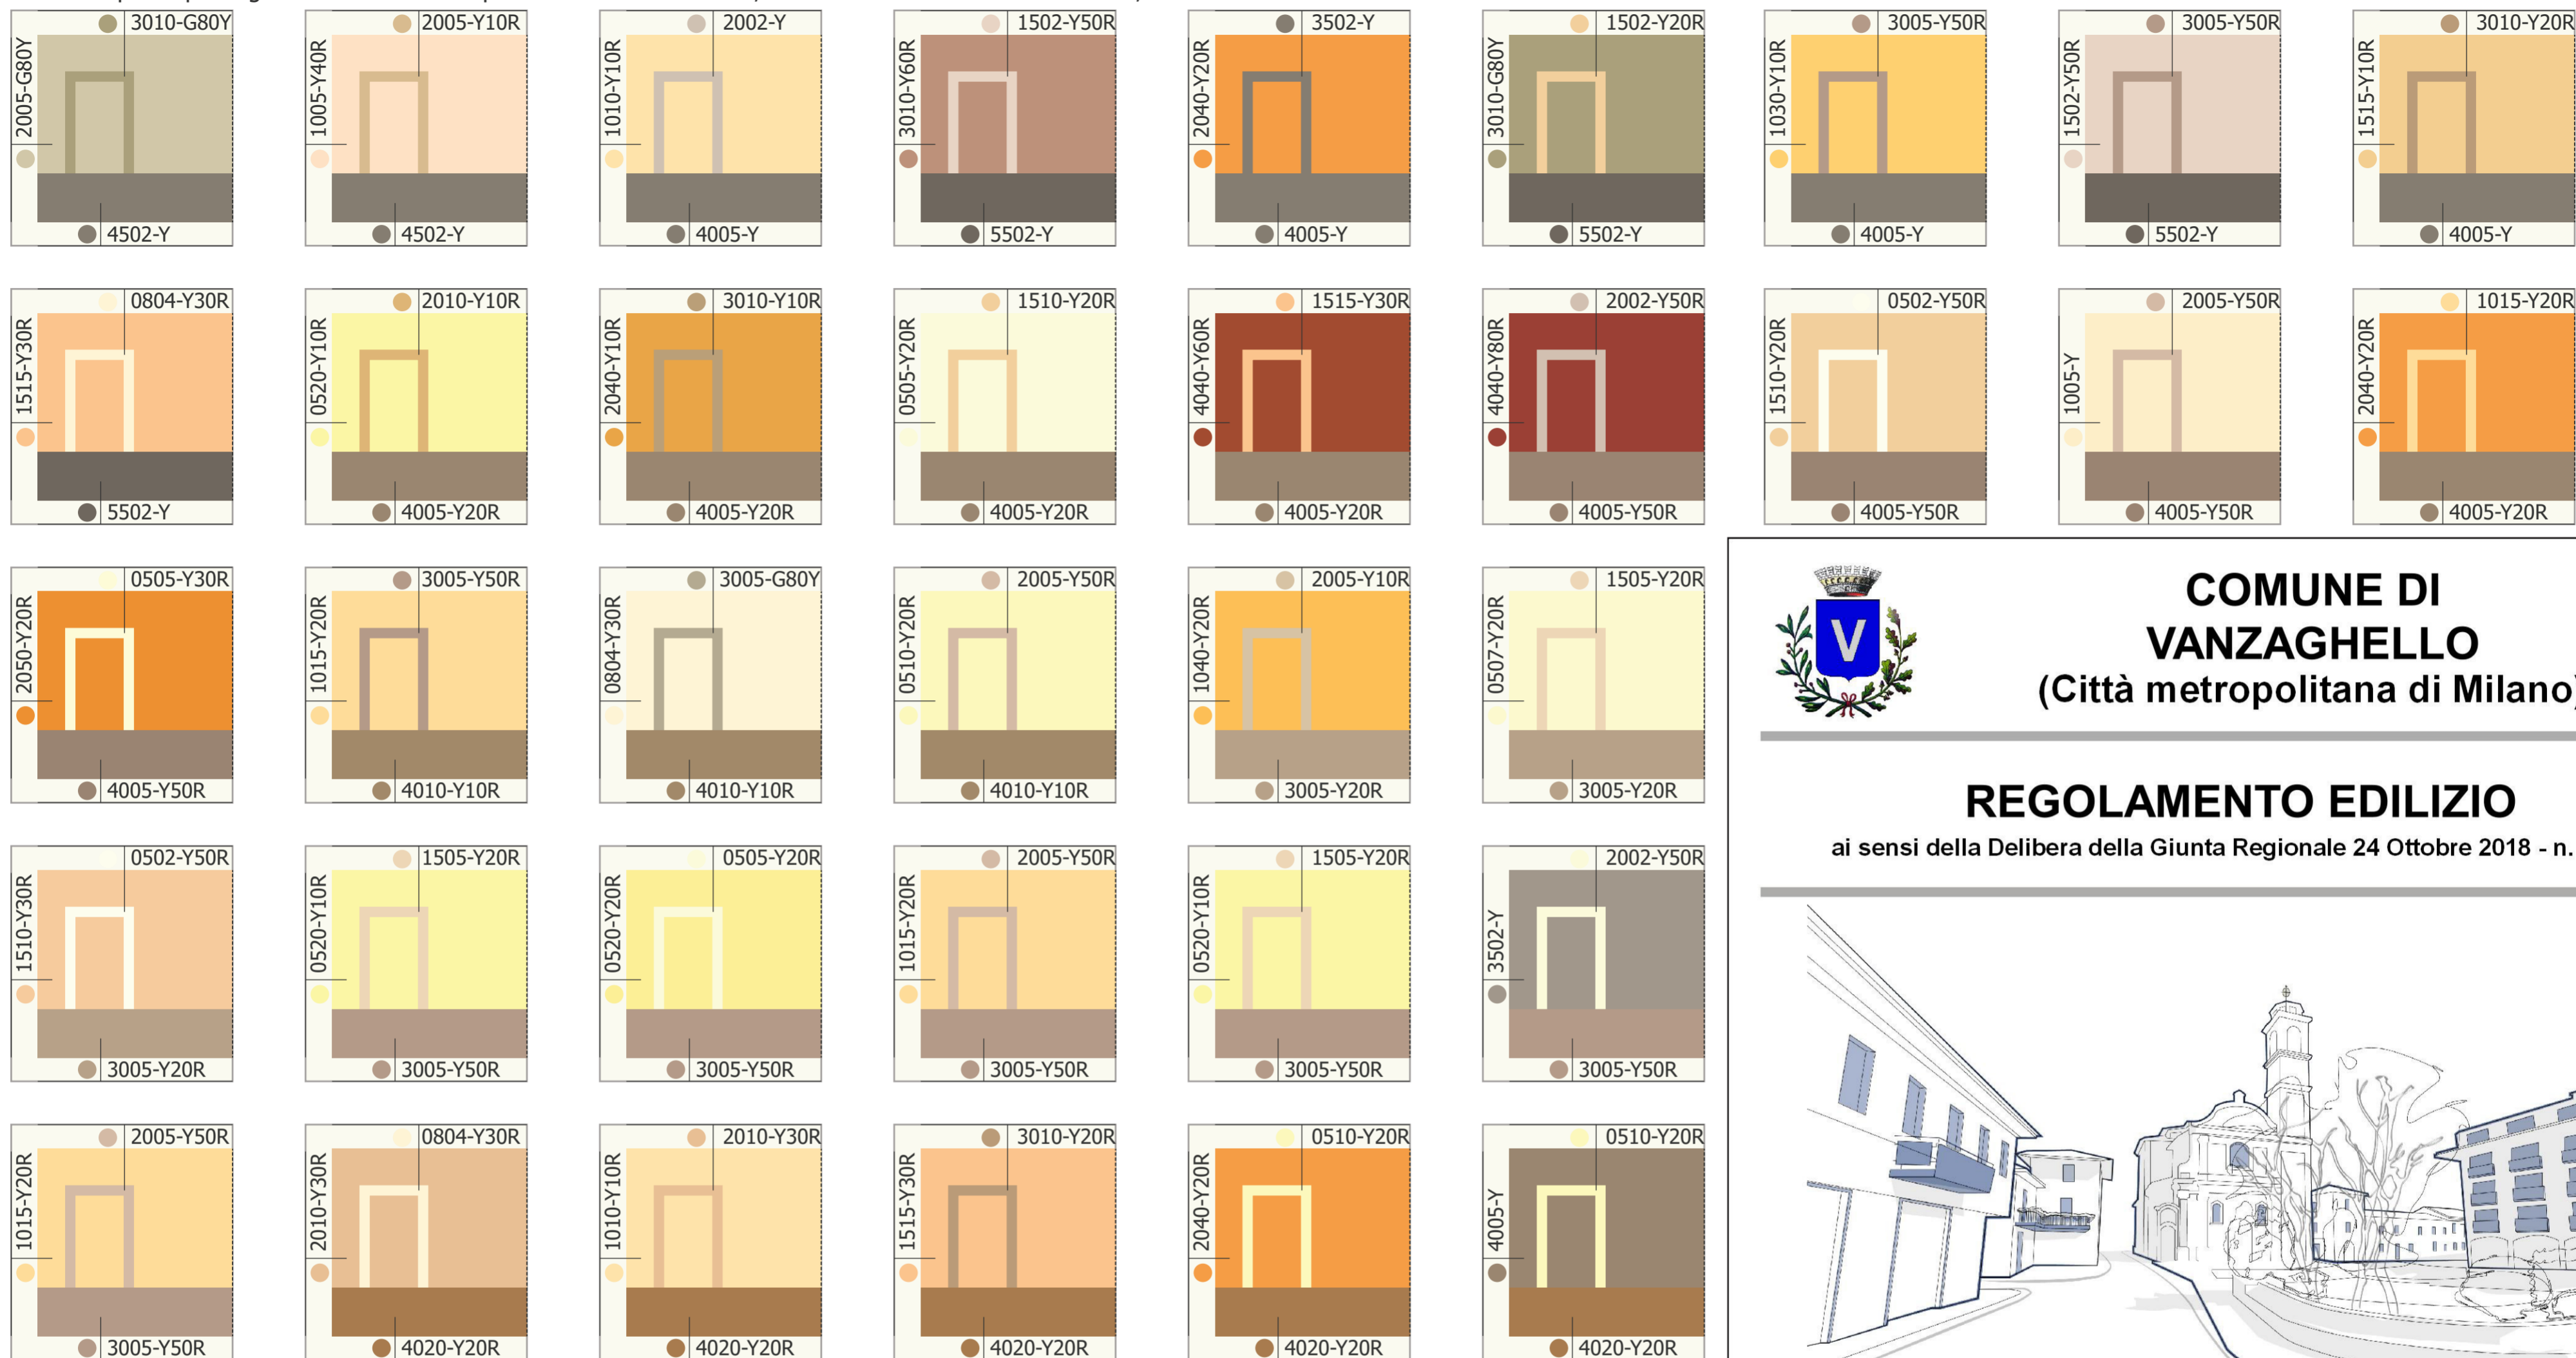

Nella prima parte gli accostamenti esemplificativi sono a tre colori, relativi ai colori dominanti di fondo, ai colori della zoccolatura alla base dell'edificio e al colore di eventuali fasce dei vani finestre.

COMUNE DI VANZAGHELLO
(Città metropolitana di Milano)

REGOLAMENTO EDILIZIO

ai sensi della Delibera della Giunta Regionale 24 Ottobre 2018 - n. XI/695

ARMONIE CROMATICHE

Gruppo di lavoro:
UrbanLab di Giovanni Sciuto
Licia Morenghi
Lorenzo Giovanzana
con: Rasera Samuele

Scala

Data

Marzo 2022

Allegato:

03

Nella seconda parte gli accostamenti esemplificativi rimandano a possibilità decorative del fronte di facciata, dove possibile, con abbinamenti di quattro colori.